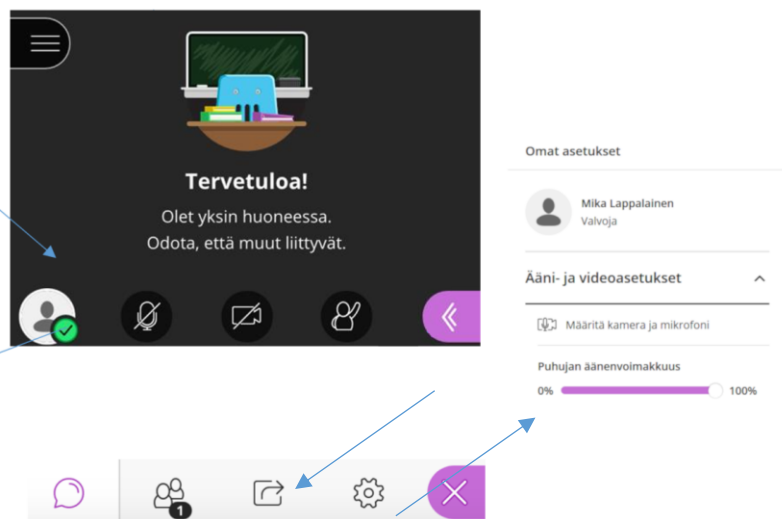

Kun tulet Collaborateen sisään, avaa oikean alareunan (kuva 1) violetistä nuolesta Collaborate-paneeli kts. kuva. Collaborate-paneelin alareunassa on palkki, jonka pikakuvakkeilla saat vaihdettua paneelin sisältöä. Puhekuplakuvakkeella saat näkyviin keskusteluikkunan (chat), osallistujakuvakkeella saat näkyviin listan tapahtumaan osallistujista, nuolikuva-asetuksella pääset jakamaan esitysmateriaalia ja rataskuvakkeella pääset mm. muokkaamaan ja testaamaan ääni- ja videoasetuksia. Suosittelemme pitämään keskusteluikkunan auki, jotta näet sinne mahdollisesti tulevat keskustelut.

Työkalut:

- **Mikrofoni** (Jaa äänet).
Salli mikrofonin käyttöoikeus.
- **Video** (Jaa video).
Salli kameran käyttöoikeus.
- **Viittaa**
- **Omat asetukset** -väkistä painamalla voit asettaa tilasi/statuksesi.

Mika Lappalainen
Valvoja

Poissa Poistu istunnosta

Palaute

Iloinen Surullinen
Yllättynyt Hämmennyt
Nopeammin Hitaammin

Samaa mieltä Eri mieltä

Kuva 1. Collaboraten päänäkymä.

Työpajassa ollaan ensin yhdessä ryhmässä Päähuoneessa (pääset siihen automaattisesti saapuessasi Collaborateen). Myöhemmin jakaudumme pienryhmiin. Liikkuminen ryhmästä toiseen tapahtuu Läsnäolijat-osiassa  klikkaamalla halutun ryhmän nimen vieressä olevaa nuolimerkkiä  .