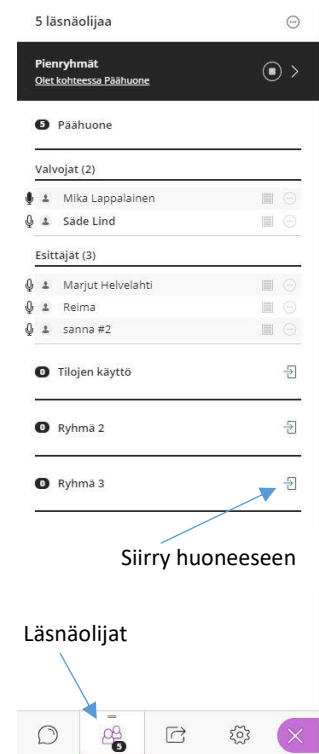

Kun tulet Collaborateen sisään, avaa oikean alareunan (kuva 1) violetistä nuolesta Collaborate-paneeli kts. kuva. Collaborate-paneelin alareunassa on palkki, jonka pikakuvakkeilla saat vaihdettua paneelin sisältöä. Puhekuplakuvakkeella saat näkyviin keskusteluikkunan (chat), osallistujakuvakkeella saat näkyviin listan tapahtumaan osallistujista, nuolikuva-asetuksella pääset jakamaan esitysmateriaalia ja rataskuvakkeella pääset mm. muokkaamaan ja testaamaan ääni- ja videoasetuksia. Suosittelemme pitämään keskusteluikkunan auki, jotta näet sinne mahdollisesti tulevat keskustelut.

Työkalut:

- **Mikrofoni** (Jaa äänet).
Salli mikrofonin käyttöoikeus.
- **Video** (Jaa video).
Salli kameran käyttöoikeus.
- **Viittaa**
- **Omat asetukset** -väkistä painamalla voit asettaa tilasi/statuksesi.

Mika Lappalainen
Valvoja

Poissa Poistu istunnosta

Palaute

Iloinen Surullinen
Yllättynyt Hämmennyt
Nopeammin Hitaammin

Samaa mieltä Eri mieltä

Kuva 1. Collaboraten päänäkymä.

Työpajassa ollaan ensin yhdessä ryhmässä Päähuoneessa (pääset siihen automaattisesti saapuessasi Collaborateen). Myöhemmin jakaudumme pienryhmiin. Liikkuminen ryhmästä toiseen tapahtuu Läsnäolijat-osiassa  klikkaamalla halutun ryhmän nimen vieressä olevaa nuolimerkkiä  .